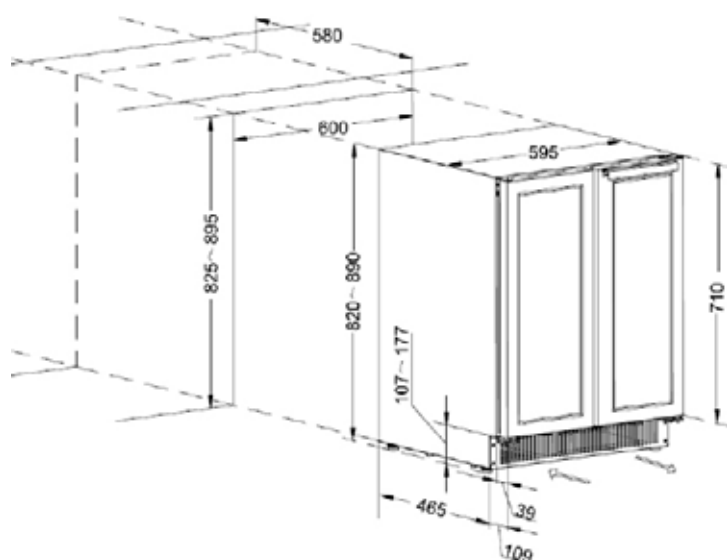

### Produktfordeler

- Romslig og passer under kjøkkenbenken
- Kan lett integreres i kjøkkeninnredningen
- To uavhengige temperatursoner mellom 4 og 22 °C
- Doble dører Led-lys og digitalt display
- Elegant design med sotet og herdet glass med UV-beskyttelse
- Har tilbaketrukket sokkel og justerbare føtter
- Praktiske trehyller som kan trekkes ut

### Modeller

Cave 60 BU DZ D

Varenummer: 12700065

### Teknisk data

Dimensjoner		Temperatur		Hyller	
Utvendig mål (mm)	<b>B595 x H820 - 880 x D575</b>	Antall kjølesoner	<b>2 uavhengige temp.soner</b>	Antall hyller	<b>11</b>
Nisjemål (mm)	<b>B600 x H820 (min) x D580</b>	Temperatur	<b>4-22 grader i venstre sone og 4-22 grader i høyre sone</b>	<b>Dører</b>	
Vekt	<b>48 kg</b>	<b>Energi</b>		Dørhengsling	<b>Dobbeldør</b>
Kapasitet	<b>Ca 42 standard 75 cl vinflasker</b>	Forbruk (kWh/år)	<b>175</b>	Dørglass	<b>Herdet sikkerhetsglass med UV-beskyttelse</b>
For integrering	<b>Ja</b>	Energiklasse	<b>B</b>	<b>Ventilasjon</b>	
		Belysning	<b>Led 1 W x 2</b>	Krever ventilasjon	<b>Lufterist i sokkel</b>