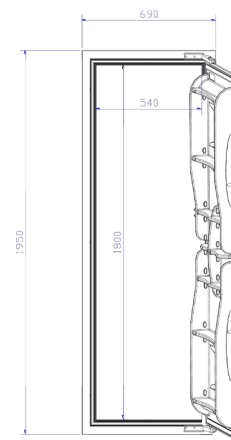

Produktfordeler

Norcool leverer tre typer kjøleromsdører. D-1900 for selvbyggerrom, D-1900 for elementrom og D-2000. D-2000 er en designriktig kjøleromsdør med fast karm som enkelt kan tilpasses til standard 59,5 x195 cm møbel fronter med samme stil som resten av kjøkkeninnredningen. D-1900 er den tradisjonelle kjøleromsdøren som finnes i to versjoner. D-1900 for selvbyggerrom og D-1900 for elementrom.

D1900 til selvbyggerrom eller elementrom

Modeller

- 1 D 1900 dør til selvbyggerrom
Varenummer: 12662000
- 2 D 1900 dør til elementrom
Varenummer: 12664000
- 3 D 2000 dør for integrering
Varenummer: 12670000

Teknisk data

	D1900		D2000
Mål dørblad (mm)	B630 x D50 x H1900	Mål dørblad (mm)	B 590 x D 140 x H 1845
Lysåpning/utsparing inne i karm (mm)	B590 x H1860	Lysåpning/utsparing inne i karm (mm)	B 540 x H 1800
Innebygd varmekabel	Nei	Utvendig karmmålt (mm)	B 690 x D 77,4 x H 1950
Vekt	14kg	Lysåpning, størrelse utsparing i vegg	B 700 x H 1960
Dørhengsling	Valgfri høyre eller venstre, velges ved montering	Dørhengsling	Valgfri høyre eller venstre, velges ved montering
Farge	Hvit	Innebygd varmekabel	Ja
		Maks. belastning på dør	45kg inkl. møbelplate og innlastning
		Vekt (kg)	Ca. 15
		Farge	Hvit (beregnet for integrering)