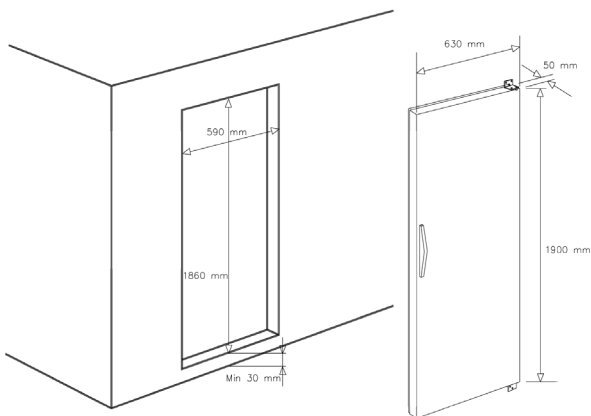

Produktfordeler

Norcool leverer tre typer kjøleromsdører. D-1900 for selvbyggerrom, D-1900 for elementrom og D-2000. D-2000 er en designriktig kjøleromsdør med fast karm som enkelt kan tilpasses til standard 59,5 x195 cm møbel fronter med samme stil som resten av kjøkkeninnredningen. D-1900 er den tradisjonelle kjøleromsdøren som finnes i to versjoner. D-1900 for selvbyggerrom og D-1900 for elementrom.

D1900 til selvbyggerrom eller elementrom

Modeller

- 1 D 1900 dør til selvbyggerrom
Varenummer: 12662000
- 2 D 1900 dør til elementrom
Varenummer: 12664000
- 3 D 2000 dør for integrering
Varenummer: 12670000

Teknisk data

	D1900		D2000
Mål dørblad (mm)	B630 x D50 x H1900	Mål dørblad (mm)	B 590 x D 140 x H 1845
Lysåpning/utsparing inne i karm (mm)	B590 x H1860	Lysåpning/utsparing inne i karm (mm)	B 540 x H 1800
Innebygd varmekabel	Nei	Utvendig karmmålt (mm)	B 690 x D 77,4 x H 1950
Vekt	14kg	Lysåpning, størrelse utsparing i vegg	B 700 x H 1960
Dørhengsling	Valgfri høyre eller venstre, velges ved montering	Dørhengsling	Valgfri høyre eller venstre, velges ved montering
Farge	Hvit	Innebygd varmekabel	Ja
		Maks. belastning på dør	45kg inkl. møbelplate og innlastning
		Vekt (kg)	Ca. 15
		Farge	Hvit (beregnet for integrering)