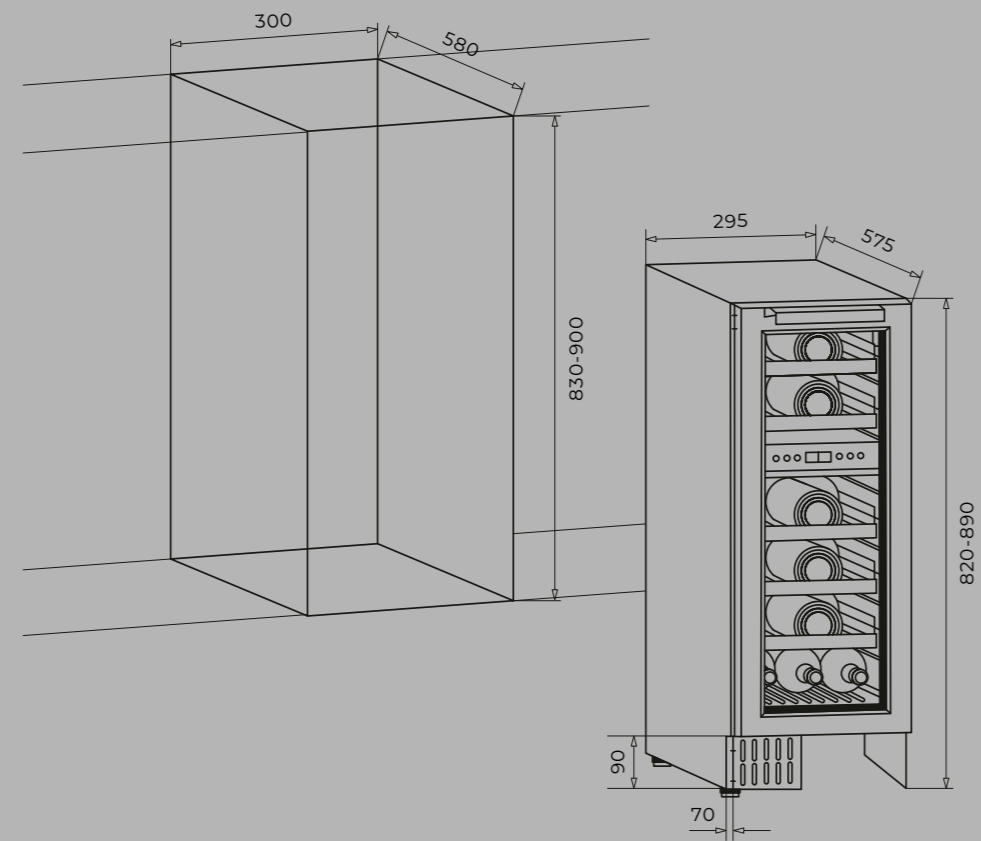

Alle mål er oppført i millimeter.