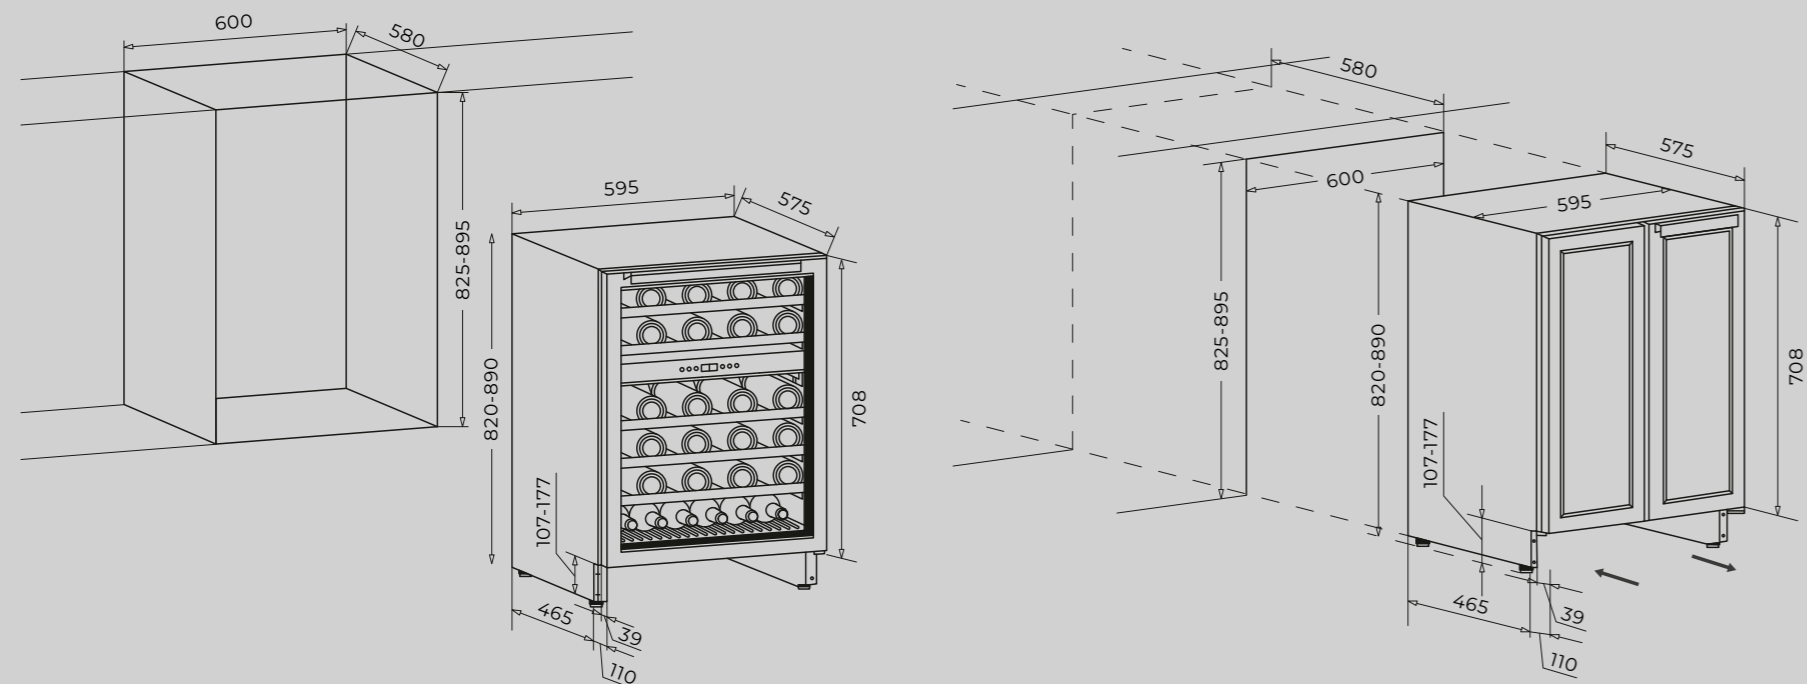

Alle mål er oppført i millimeter.