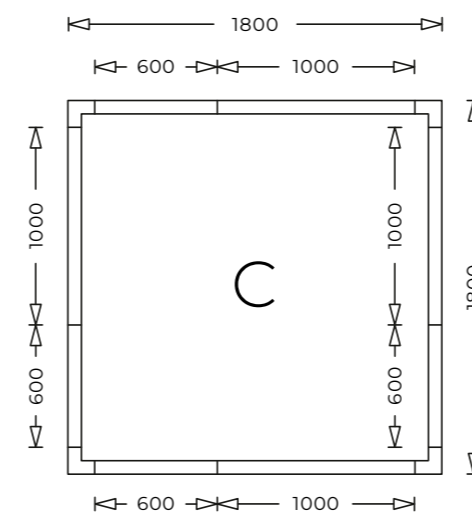

Kombinasjonsmulighetene for plassering av dør og aggregat.

ROM A

Varenummer	14152500
Bredde	120 cm
Dybde	120 cm
Høyde	212 cm
Volum	2420 liter
Brutto vekt	156 kg

ROM B

Varenummer	14153000
Bredde	120 cm
Dybde	180 cm
Høyde	212 cm
Volum	3740 liter
Brutto vekt	211 kg