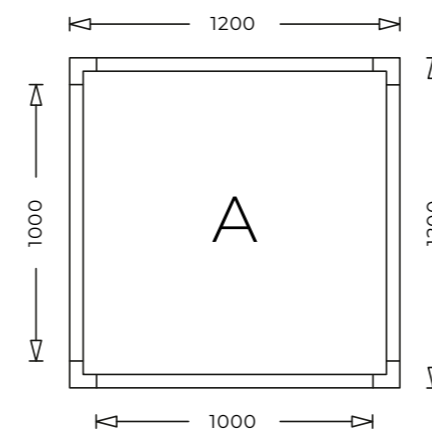

PREFABRIKERTE KJØLEROM

Hos oss kan du velge mellom fire modeller prefabrikkerte kjølerom, alt ettersom hvilken størrelse du har behov for. Uansett hvilket rom du velger, får du stor lagringskapasitet og smarte løsninger for oppbevaring av både mat og drikke.

Kjølerommene leveres med energibesparende sandwichelementer, og kan plasseres der du selv ønsker – på kjøkkenet, vaskerommet, i boden eller i kjelleren.

PRODUKTFORDELER

- Stor lagringskapasitet
- Fire ulike modeller
- Enkel å rengjøre
- Delikat og lys innredning
- Foodsafe-vegger, gulv og tak
- Leveres som flatpakkede elementer
- 100% sikret mot vannskader og fukt
- Enkel å montere, demontere eller flytte
- Velg standard innredningspakke eller skreddersy

Kombinasjonsmulighetene for plassering av dør og aggregat.

ROM A

Varenummer	14152500
Bredde	120 cm
Dybde	120 cm
Høyde	212 cm
Volum	2420 liter
Brutto vekt	156 kg