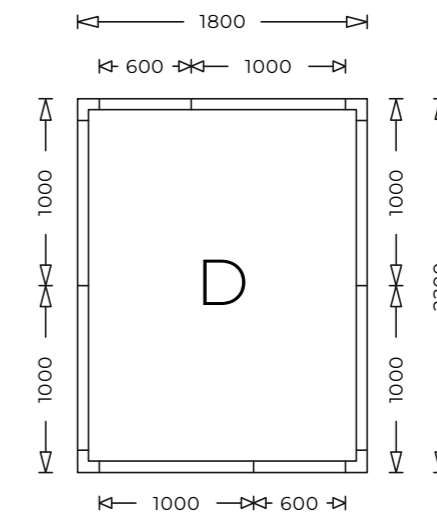

ROM D

Varenummer	14154200
Bredde	220 cm
Dybde	180 cm
Høyde	212 cm
Volum	7140 liter
Brutto vekt	304 kg