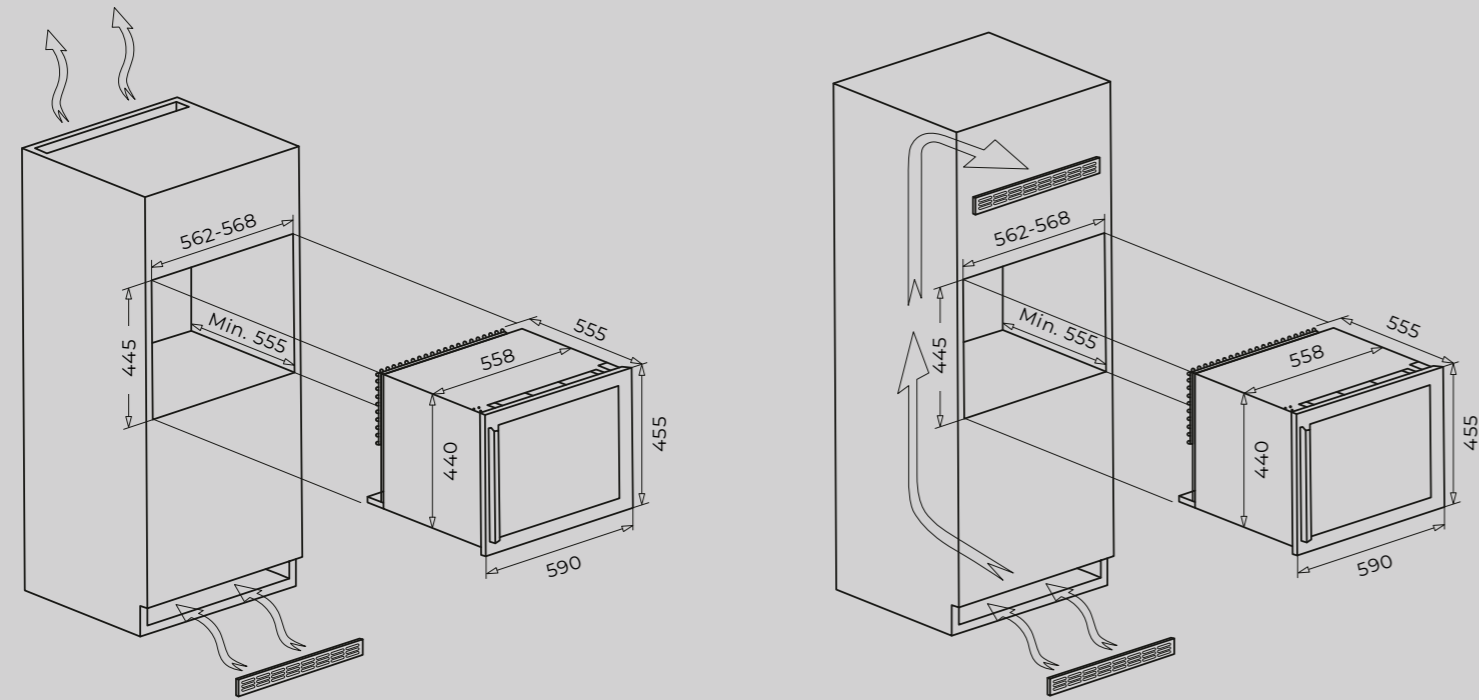

Alle mål er oppført i millimeter.