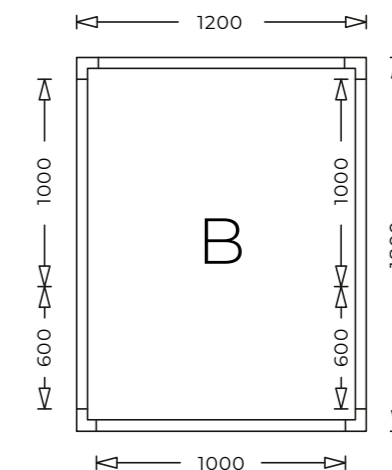

ROM B

Varenummer	14153000
Bredde	120 cm
Dybde	180 cm
Høyde	212 cm
Volum	3740 liter
Brutto vekt	211 kg