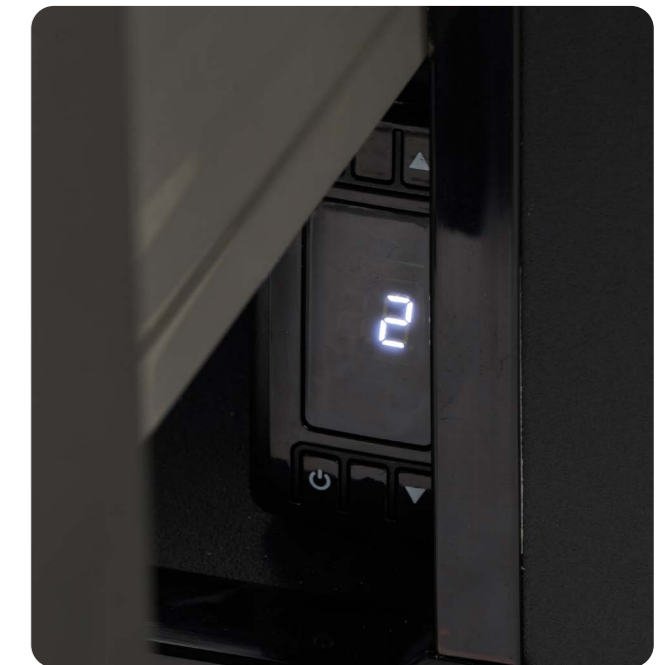

Alle mål er oppført i millimeter.