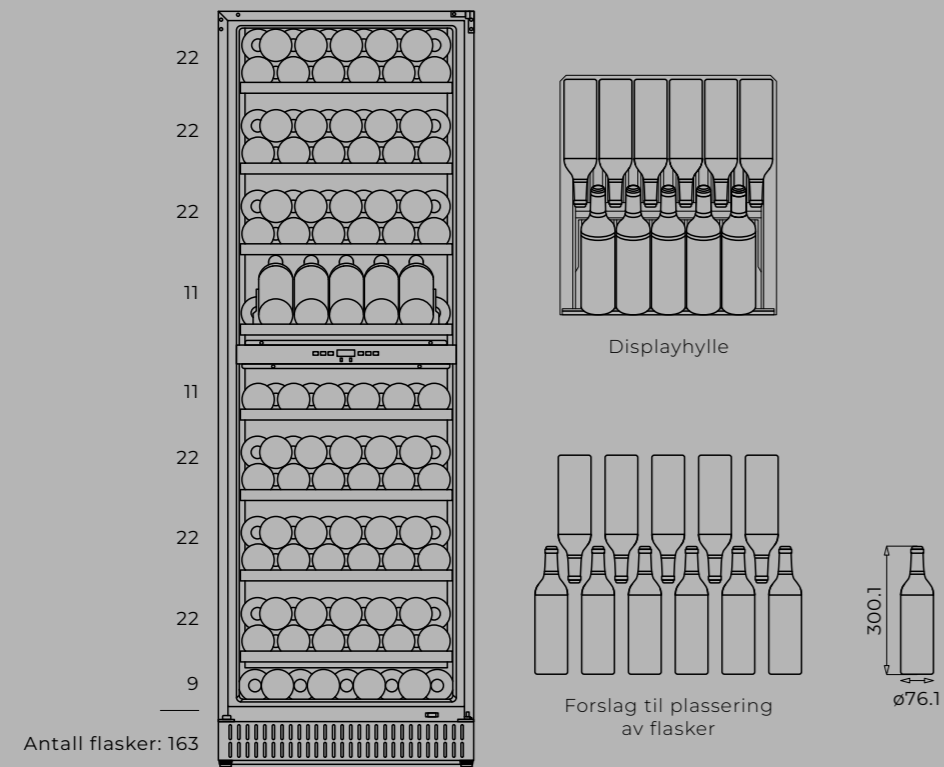

Alle mål er oppført i millimeter.